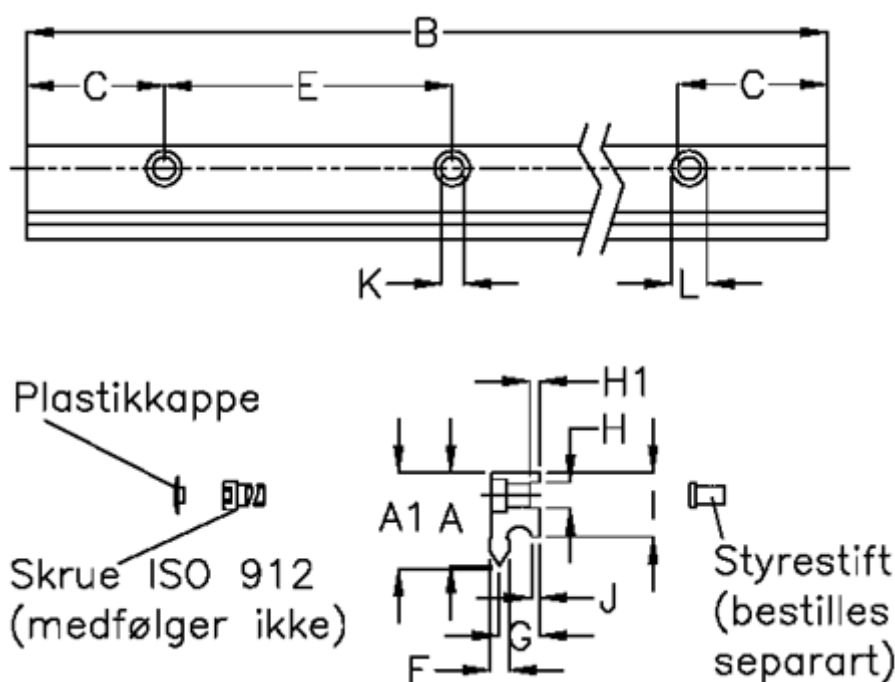

Varenummer: 057125430561  
 Beskrivelse: Hepco GV3 profilskinne NM E L3056 P1  
 med forsænkede huller

## Mål

A	= 29	G	= 12.5	vægt kg/1000 = 2.60
A1	= 29.37	H	= 8	
B	= 3056	H1	= 3.0	
C	= 43.0	I	= 20.00	
E	= 90	J	= 2.30	
F	= 6.21	K	= 7.0	
For leje	= J34	L	= 11 x 6.1	
For styrestift	= SDP8	Præcisionstype	= P1	